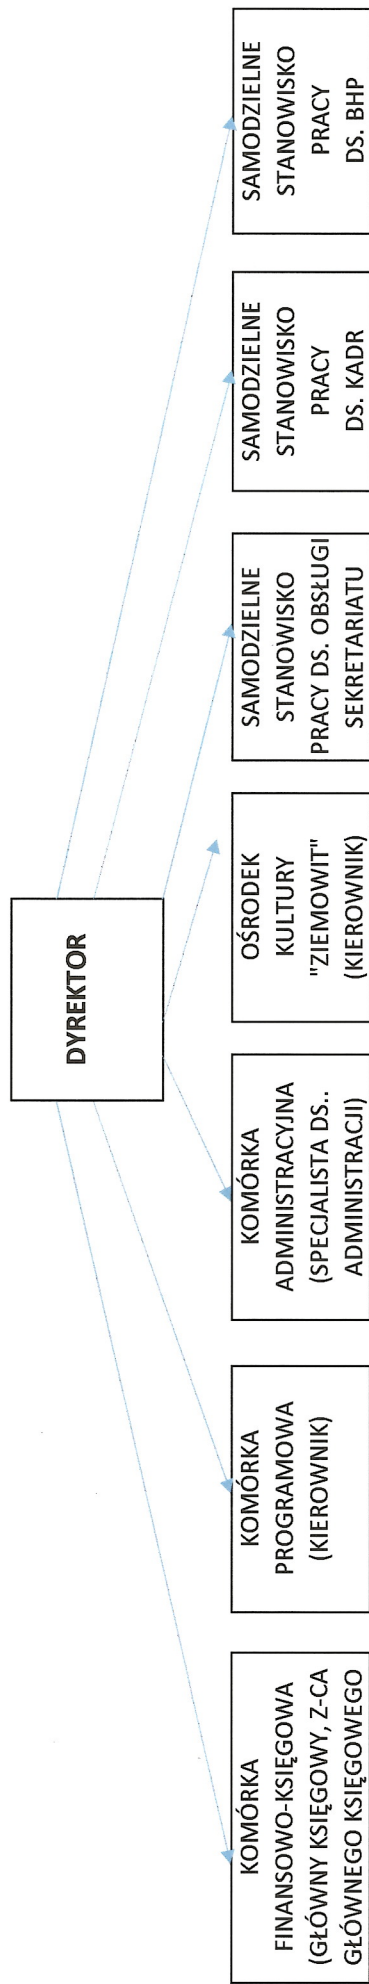

Załącznik Nr 1 do Regulaminu Organizacyjnego

Struktura Organizacyjna Domu Kultury "Zameczek" w Kielcach

DYREKTOR
DK "ZAMECZEK"
Natalia Wdłoczyńska-Rosiejowska